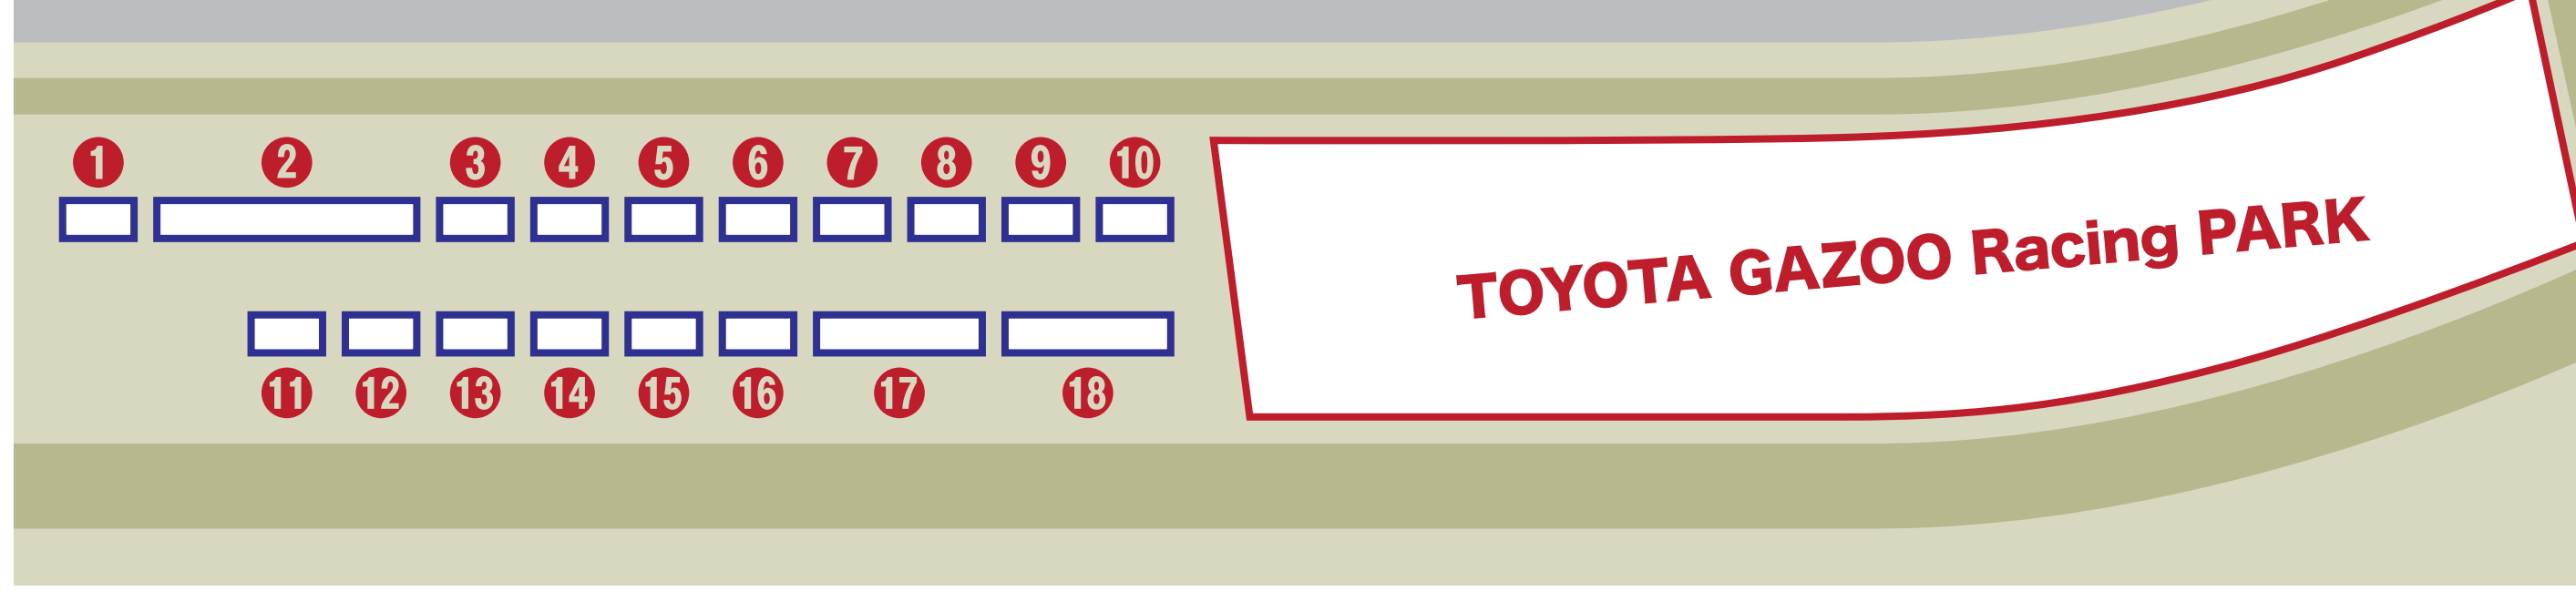

RALLY 三河湾 2024 Supported by AICELLO

観戦エリアガイド

CAUTION! モータースポーツ観戦には危険がともないます

ラリーに限らず、モータースポーツ観戦には危険が伴います。主催者の指示に従い、危険な場所には近づかないようにしましょう。また、観戦エリアであってもマシンがコースアウトしてくる可能性やクラッシュした部品が飛んで来る可能性もゼロではありません。走行中はなるべくコースに背を向けたりせず、いつでも逃げられる体勢でいる必要があります。

ラグーナエリア全体マップ&SSS KIZUNA

TOYOTA GAZOO Racing PARK
出展ブースエリア

総合本部 トイレ 喫煙所 ゴミステーション

出展ブースエリア店舗リスト

- | | |
|------------------|-------------------|
| ① スナップオン石川 | ⑪ 愛知トヨタ自動車株式会社 |
| ② カヤバ株式会社 | ⑫ NTP名古屋トヨペット株式会社 |
| ③ フォルテック株式会社 | ⑬ ガレージKM1株式会社 |
| ④ FIT-EASY | ⑭ 有限会社スギウクラブ |
| ⑤ ADVICS | ⑮ ヴァルオージャパン |
| ⑥ ラリープラス&プレイドライブ | ⑯ ジェームス小牧南店 |
| ⑦ 幸田サーキットyrp桐山 | ⑰ 株式会社アイシン |
| ⑧ 小倉クラッチ株式会社 | ⑱ 株式会社アイセロ |
| ⑨ RECARO株式会社 | |
| ⑩ 株式会社LUCK | |

SS速報は携帯電話orスマホでチェック!!

ラリー会場リアルタイムの順位やタイム情報をチェックするには、携帯電話やスマートフォンが便利です。右のQRコードを読み込んでSS速報サイトにアクセスすれば、全日本ラリー各車のタイムがわかります。観戦のおともに是非ご活用下さい。

送迎バス 最終発車時刻 について

3/2(土) 17:30
3/3(日) 17:00